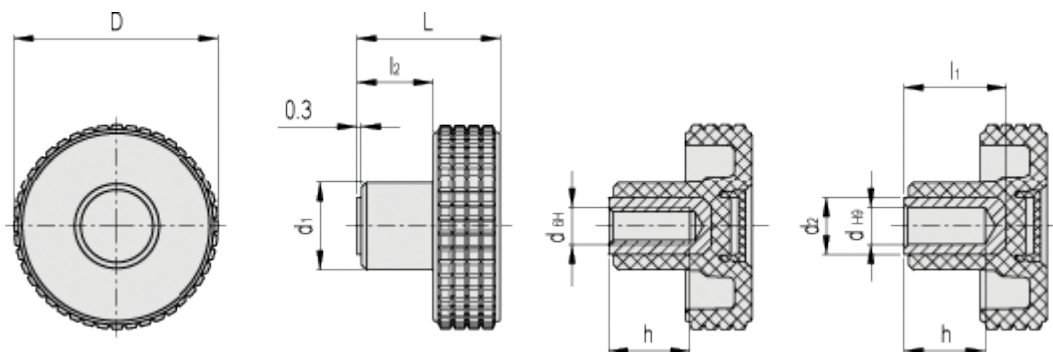

Varenummer: 23020343165

Beskrivelse: E+G Fingregreb MBT.40-B-6-C5, blå dækkappe

## Mål

D	= 39.5	l2 = 12.5
d1	= 17	
d2	= 12	
dH6	= -	
dH9	= 6	
h	= 14	
L	= 26.5	
l1	= 17	